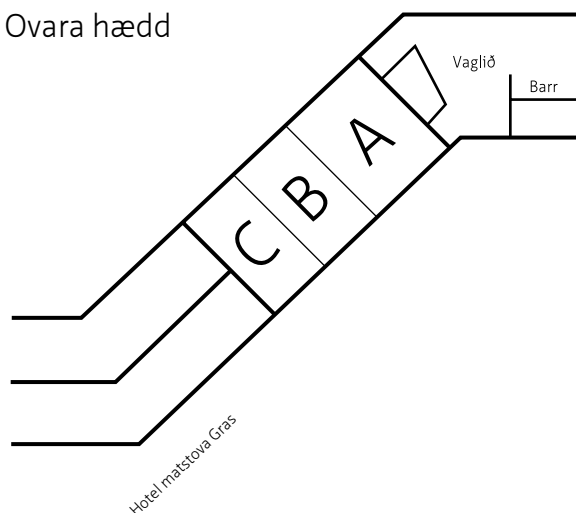

Høllir

BRÚDLEYP

Rúmd og prísir

Rúm (Pers.)							Mát		
Hølið	Biograf	Skúlastova	Hestaskógvur	Veitsla	Rundborð	Móttøka	Stødd m²	L x B x H (m)	Prísur kr.
Hølið A	100	45	32	80	54	250	99	10,7 x 9,3 x 3	5.000
Hølið B	50	40	28	50	36	100	66	7,1 x 9,3 x 3	3.000
Hølið C	50	40	28	50	36	100	66	7,1 x 9,3 x 3	3.000
Hølið A+B	240	170	-	200	135	500	165	17,9 x 9,3 x 3	7.000
Hølið B+C	120	70	-	100	108	400	132	14,3 x 9,3 x 3	6.000
Hølið A+B+C	340	220	-	340	189	600	300	25 x 12 x 3	10.000

Ovara hædd

Hotel Foroyar ★★☆☆

Est. 1933

Tel 317500 · hotelforoyar.fo